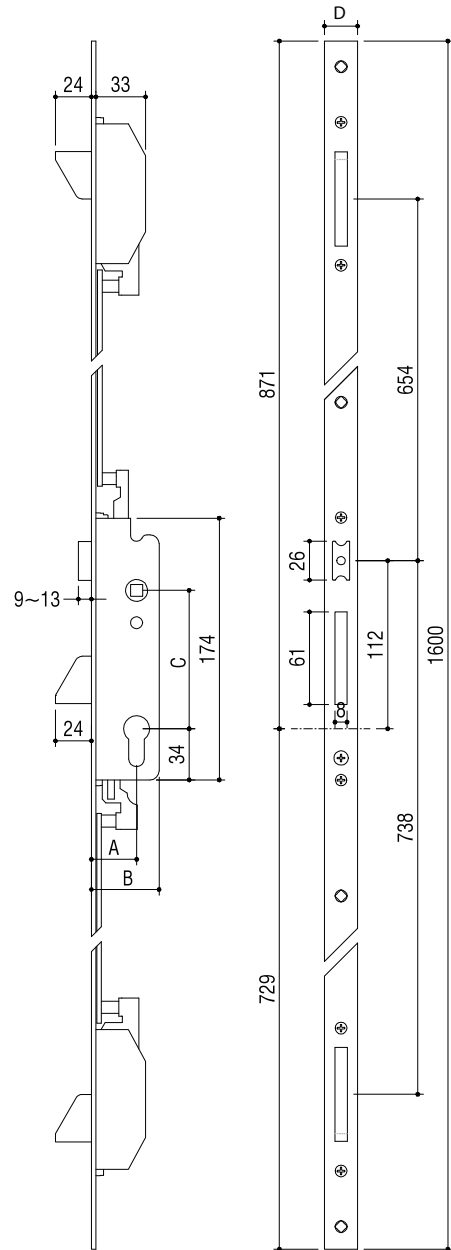

FECHADURAS MULTIPUNTO 3 PUNTOS

CERRADURAS MULTIPUNTO 3 PUNTOS
3 POINTS LOCK
SERRURES 3 POINTS

DIN3010/A
DIN3010/CC

DIN3011

DIN3012

A	B	C	D
25mm	37 mm	85 mm	22/24mm
30mm	42 mm	85/92 mm	22/24mm
35mm	47 mm	85/92 mm	22/24mm