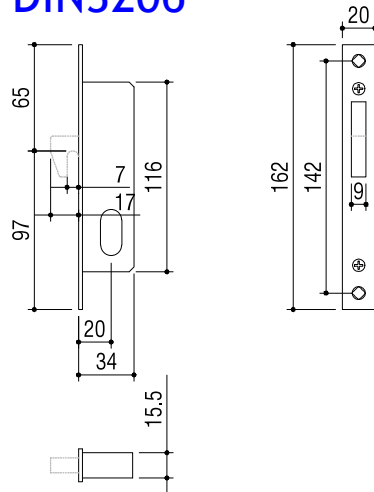

FECHADURAS 1 PONTO

CERRADURAS 1 PUNTO
1 POINT LOCK
SERRURES 1 POINT

DIN3206/CC

Fechadura de prumo para aluminio, lengua e gancho basculante.
Testa e chapa testa em inox.

Cerradura de seguridad de 1 punto de cierre para carpinterías metálicas, con palanca basculante.
Frente y cerradero en inox.

Mono point lock with dead bolt.
Stainless steel front and striker plates.

Serrure 1 point pour profilés alu.
Pêne basculant crochet.
Têtière inox.

DIN3206

DIN3207/CC

DIN3207

*Incluem Cilindro
*Incluyen Cilindro
*Includes Cylinder
*Comprend Cylindre