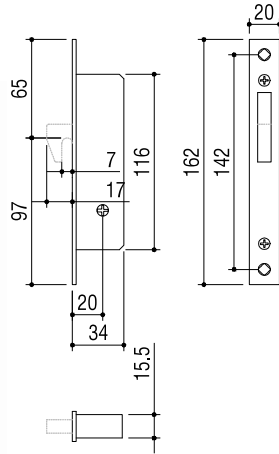

FECHADURAS 1 PONTO

CERRADURAS 1 PUNTO
1 POINT LOCK
SERRURES 1 POINT

DIN3206/CC

Fechadura de prumo para aluminio, lengua e gancho basculante.
Testa e chapa testa em inox.

Cerradura de seguridad de 1 punto de cierre para carpinterías metálicas, con palanca basculante.
Frente y cerradero en inox.

Mono point lock with dead bolt.
Stainless steel front and striker plates.

Serrure 1 point pour profilés alu.
Pêne basculant crochet.
Têtière inox.

DIN3206

DIN3207/CC

DIN3207

*Incluem Cilindro
*Incluyen Cilindro
*Includes Cylinder
*Comprend Cylindre