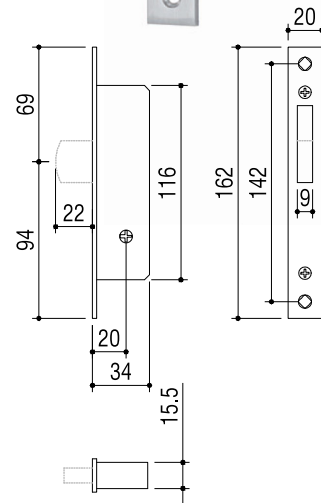

FECHADURAS 1 PONTO

CERRADURAS 1 PUNTO
1 POINT LOCK
SERRURES 1 POINT

DIN3206/CC

Fechadura de prumo para aluminio, lengua e gancho basculante.
Testa e chapa testa em inox.

Cerradura de seguridad de 1 punto de cierre para carpinterías metálicas, con palanca basculante.
Frente y cerradero en inox.

Mono point lock with dead bolt.
Stainless steel front and striker plates.

Serrure 1 point pour profilés alu.
Pêne basculant crochet.
Têtière inox.

DIN3206

DIN3207/CC

DIN3207

*Incluem Cilindro
*Incluyen Cilindro
*Includes Cylinder
*Comprend Cylindre