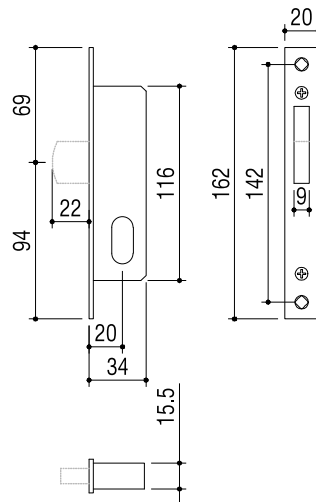

FECHADURAS 1 PONTO

CERRADURAS 1 PUNTO
1 POINT LOCK
SERRURES 1 POINT

DIN3206/CC

Fechadura de prumo para aluminio, lengua e gancho basculante.
Testa e chapa testa em inox.

Cerradura de seguridad de 1 punto de cierre para carpinterías metálicas, con palanca basculante.
Frente y cerradero en inox.

Mono point lock with dead bolt.
Stainless steel front and striker plates.

Serrure 1 point pour profilés alu.
Pêne basculant crochet.
Têtière inox.

DIN3206

DIN3207/CC

DIN3207

*Incluem Cilindro
*Incluyen Cilindro
*Includes Cylinder
*Comprend Cylindre