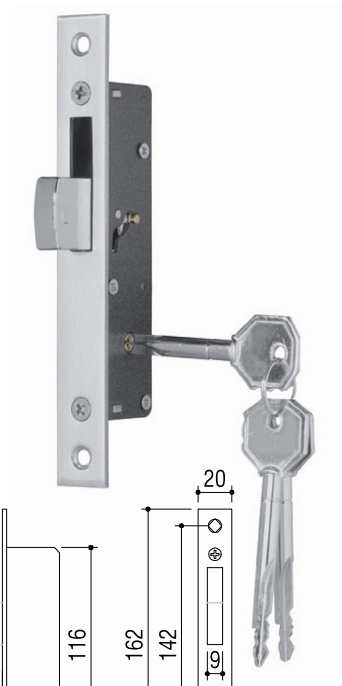

FECHADURAS 1 PONTO

CERRADURAS 1 PUNTO
1 POINT LOCK
SERRURES 1 POINT

DIN3206/CC

Fechadura de prumo para aluminio, lengua e gancho basculante.
Testa e chapa testa em inox.

Cerradura de seguridad de 1 punto de cierre para carpinterías metálicas, con palanca basculante.
Frente y cerradero en inox.

Mono point lock with dead bolt.
Stainless steel front and striker plates.

Serrure 1 point pour profilés alu.
Pêne basculant crochet.
Têtière inox.

DIN3206

DIN3207/CC

DIN3207

*Incluem Cilindro
*Incluyen Cilindro
*Includes Cylinder
*Comprend Cylindre