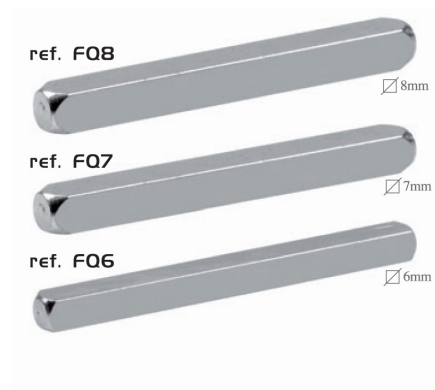

ACESSÓRIOS

OTROS ACCESORIOS
OTHER ACCESSORIES
AUTRES ACCESSOIRES

FQ.8/7/6

Cavilhão em ferro zincado.

Cuadradillo en hierro zincado.

Zinc plated spindle.

Carré en fer galvanisé.

RF.

Redutor.

Reductor.

Aluminium handles for doors.

Adaptateur.

DIN5120 A/B

DIN5120 A

DIN5120 B

Sistema de reforço e enclavamento do caixilho do lado das dobradiças.

Sistema de refuerzo y enclavamiento de la puerta en el marco, del lado de las bisagras.

Hinges reinforcement system for door fixing. In stainless steel.

Système de renforcement et partie de verrouillage de porte, du côté de la paumelle.