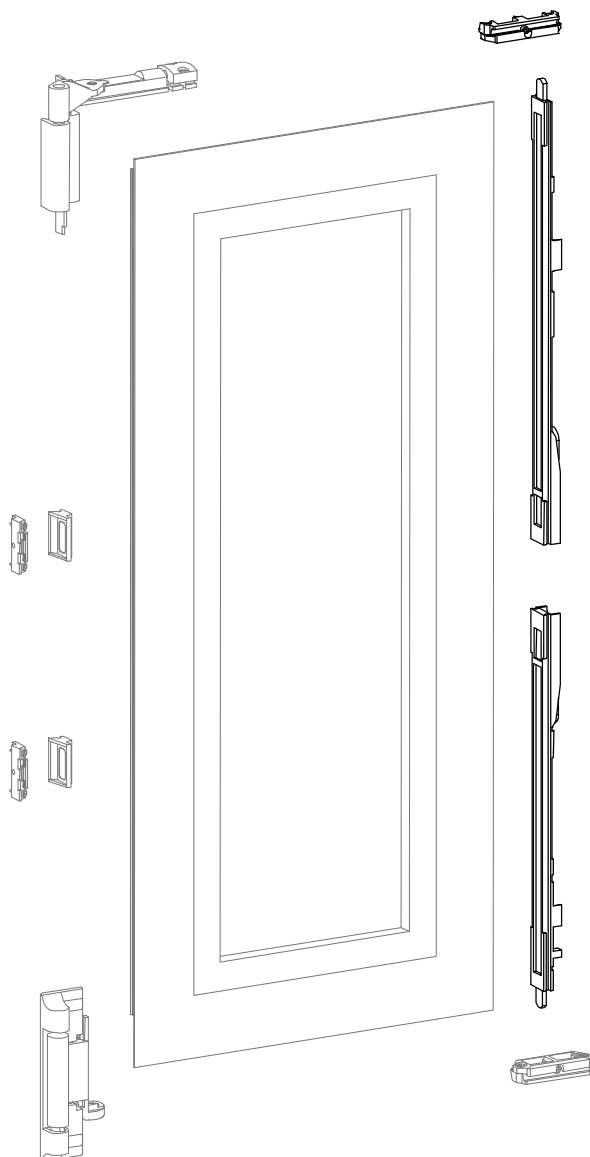

oscilobatente

FECHO 2^A FOLHA ZAMAK DIN8514

CIERRE 2^A HOJA

SECOND SHEET LOCK

VERROUS VANTAILLE SEMI-FIXE

■ Fecho de segunda folha de oscilobatente em zamak zincado.

■ Cierre para segunda hoja de oscilobatiente en zamak zincado.

■ Zincked zamak lock for tilt and turn.
Second sheet use.

■ Oscilo-battant avec tringles de coupe rapide pour une application facile. Dispositif anti-fausse manoeuvre et positionnement d'ouverture sur le compass. 7 points de réglage.