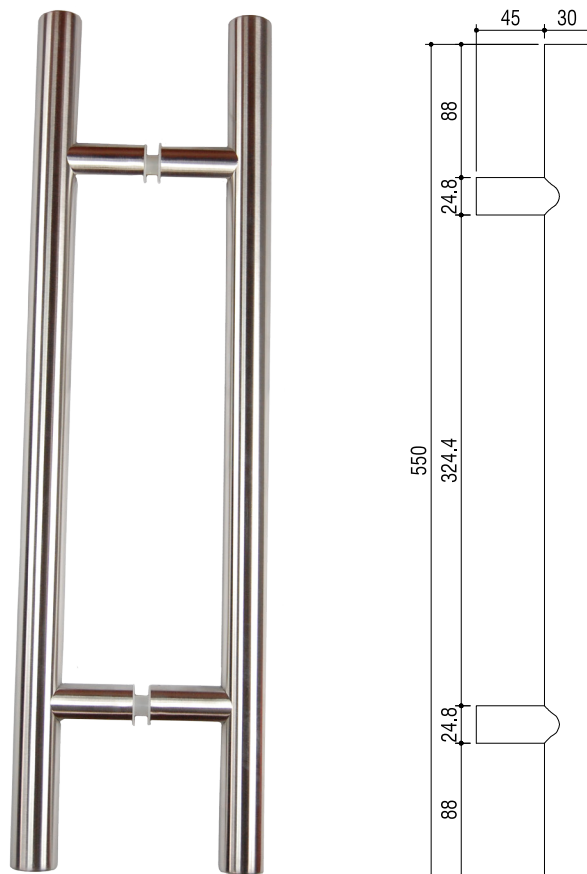

ASA SEASIDE AISI316 DIN9316 H

ASA SEASIDE AISI 316
SEASIDE PULL HANDLE AISI 316
TIREUR SEASIDE AISI 316

Asa em Inox 316 para uma melhor performance e resistência anti- corrosiva. Especialmente desenvolvida para utilização em ambientes mais extremos, de elevada exposição aos elementos e à salinidade.

Asa en Inox 316, para una mejor desempeño y resistencia anticorrosiva. Especialmente desarrollada para utilizar en los ambientes más extremos de elevada exposición a los elementos y a la salinidad.

Pull Handle in Stainless Steel 316, for a better performance & corrosion resistance. Specially developed to be used in the most extreme environments.

316 tireur en acier inoxydable, pour une meilleure performance et résistance a la corrosion. Spécialement développé pour une utilisation dans des environnements extrêmes.