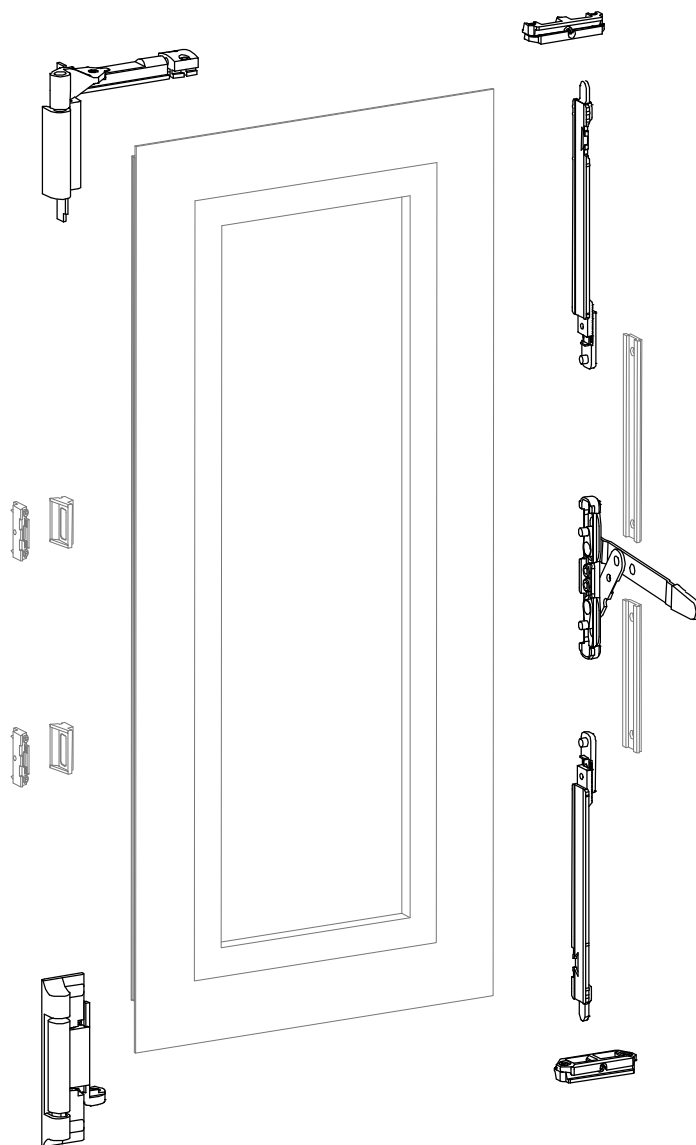

## KIT 2ª FOLHA COM FECHO BIDIRECIONAL DIN8540

KIT 2ª HOJA CON CIERRE BIDIRECCIONAL  
SECOND SHEET KIT WITH SHOOTBOLT LEVER  
KIT SEMI-FIXE AVEC VERROU À LEVIER

- Kit de fecho segunda folha com fecho bidirecional e terminal de fecho regulável.
- Kit cierre segunda hoja con pasador bidireccional y terminales con regulación.
- Second sheet locking kit with bidirectional lock and adjustable locking points.
- Kit semi-fixe avec verrou à levier et points de fermeture avec réglage.