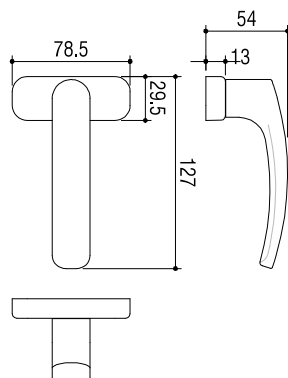

# MULETAS

MANILLAS  
HANDLES  
BÉQUILLES

DIN4510-ECO

Par de muletas para portas de alumínio com mola recuperadora.  
4 parafusos inox PH.  
1 Cavilhão de 8mm.

Manilla doble para puertas de aluminio con muelle de retorno.  
4 tornillos inox PH.  
Cuadradillo de 8mm.

Pair of door handles in die-cast aluminium with return spring.  
4 stainless steel PH screws  
8mm square spindle.

Béquille double de porte en aluminium avec ressort de rappel.  
4 vis inox embout Phillips.  
Transmission par carré de 8mm.

DIN4205-ECO

Par de muletas 4 posições em alumínio e zamak.  
4 parafusos inox PH.  
1 Cavilhão de 7mm.

Manilla 4 posiciones en aluminio y zamak y con muelle de retorno.  
4 tornillos inox PH  
Cuadradillo de 7mm.

4 positions handle in die-cast aluminium & zamak.  
4 stainless steel PH screws.  
7mm square spindle.

Béquille 4 positions en aluminium et zamak.  
4 vis inox embout Phillips  
Transmission par carré de 7mm.