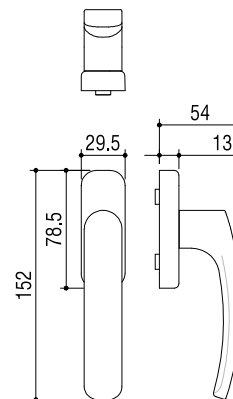

# MULETAS

MANILLAS  
HANDLES  
BÉQUILLES

DIN4510-ECO

Par de muletas para portas de alumínio com mola recuperadora.  
4 parafusos inox PH.  
1 Cavilhão de 8mm.

Manilla doble para puertas de aluminio con muelle de retorno.  
4 tornillos inox PH.  
Cuadradillo de 8mm.

Pair of door handles in die-cast aluminium with return spring.  
4 stainless steel PH screws  
8mm square spindle.

Béquille double de porte en aluminium avec ressort de rappel.  
4 vis inox embout Phillips.  
Transmission par carré de 8mm.

DIN4205-ECO

Par de muletas 4 posições em alumínio e zamak.  
4 parafusos inox PH.  
1 Cavilhão de 7mm.

Manilla 4 posiciones en aluminio y zamak y con muelle de retorno.  
4 tornillos inox PH  
Cuadradillo de 7mm.

4 positions handle in die-cast aluminium & zamak.  
4 stainless steel PH screws.  
7mm square spindle.

Béquille 4 positions en aluminium et zamak.  
4 vis inox embout Phillips  
Transmission par carré de 7mm.