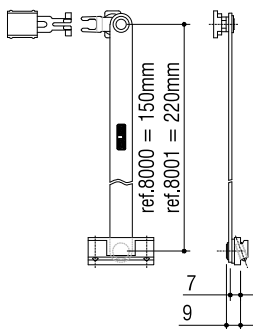

COMPASSOS CE

COMPÁS CE
COMPASS CE
COMPAS CE

DIN4400

DIN4401

DIN4402

DIN4403

Compasso basculante em inox para séries de C.E com afinação de abertura de janela. Pernos em inox.

Compás basculante en inox con sistema de fijación para series de C.E con afinación de la abertura de la ventana.

Stainless steel compasses with exterior fixation for european swinging chamber series. Opening window regulation.

Compass à soufflet pour profils à gorge Européenne. Réglage de ouverture.

Compasso basculante em alumínio para séries de câmara europeia. Afinação da abertura da janela.

Compás basculante en aluminio para series de cámara europea. Sistema de fijación de la ventana.

Swinging aluminium compass, for european chamber series. Opening window regulation.

Compass à soufflet pour profils à gorge Européenne. Réglage de ouverture.

8001