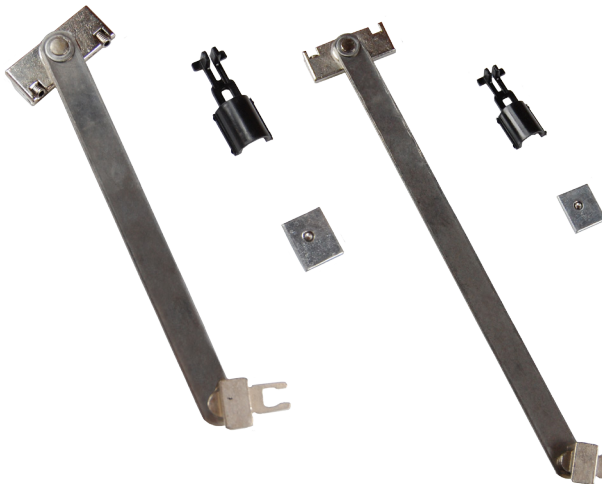

# COMPASSOS CE

COMPÁS CE  
COMPASS CE  
COMPAS CE

DIN4400

DIN4401

DIN4402

DIN4403

Compasso basculante em inox para séries de C.E com afinação de abertura de janela. Pernos em inox.

Compás basculante en inox con sistema de fijación para series de C.E con afinación de la abertura de la ventana.

Stainless steel compasses with exterior fixation for european swinging chamber series. Opening window regulation.

Compass à soufflet pour profils à gorge Européenne. Réglage de ouverture.

Compasso basculante em alumínio para séries de câmara europeia. Afinação da abertura da janela.

Compás basculante en aluminio para series de cámara europea. Sistema de fijación de la ventana.

Swinging aluminium compass, for european chamber series. Opening window regulation.

Compass à soufflet pour profils à gorge Européenne. Réglage de ouverture.