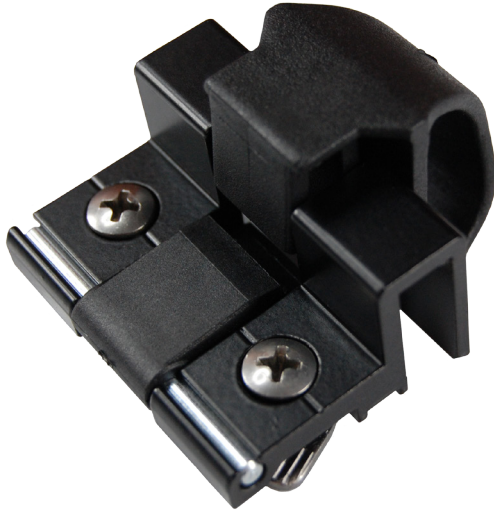

FECHOS BASCULANTES

CIERRES OSCILANTES
SWINGING LOCKS
LOQUETEAU DE SOUFFLET

DIN4650

Fecho em alumínio e nylon para janelas basculantes com aplicação rápida e grande segurança para séries de C.E.

Cierre en aluminio y nylon para ventanas oscilantes con aplicación rápida y gran seguridad. Para series de cámara europea.

Aluminium swinging lock and nylon for swinging windows. Easy assembling system and great security for european chamber series.

Loqueteau de soufflet aluminium et nylon pour profils à Gorge Européenne.

DIN4651

Regulável
Ajustable
With Regulation
Réglable

Fecho em zamak para janelas basculantes com aplicação rápida e grande segurança para séries de C.E. **Com regulação.**

Cierre en zamak para ventanas oscilantes con aplicación rápida y gran seguridad. Para series de cámara europea. **Con regulación.**

Zamak swinging lock for swinging windows. Easy assembling system and great security for european chamber series. **With regulation.**

Loqueteau de soufflet zamak pour profils à Gorge Européenne. **Avec réglage.**