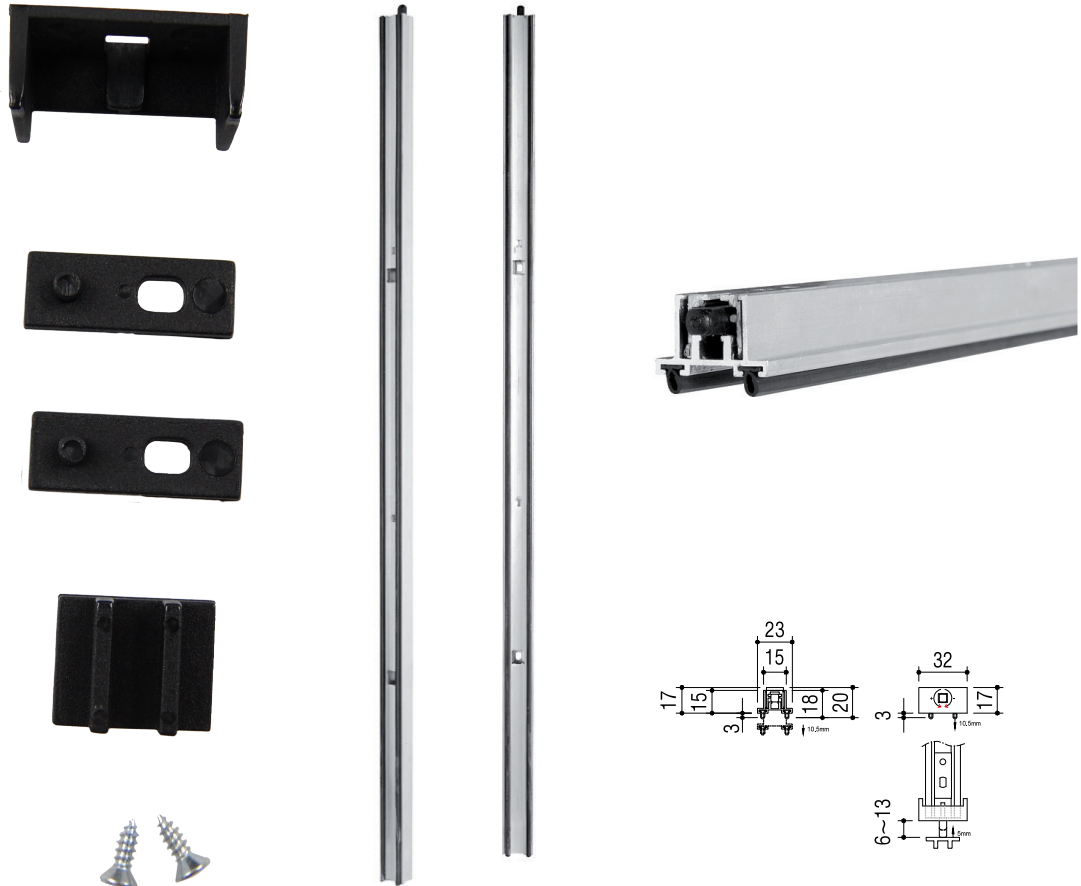

VEDAPORTAS

BURLETE
PROTECTOR
PLINTHE AUTOMATIQUE

DIN5150

Veda portas com mecanismo de fecho automático para colocação na parte inferior da porta, com afinação.
Kit de acessórios completo para fixação.
Dimensões: 62/72/82/92/102 cm.

Burlete con mecanismo de cierre automático y afinación para colocar bajo la puerta.
El conjunto incluye todos los accesorio necesarios para su instalación.
Medidas: 62/72/82/92/102 cm.

Automatic anti-wind and dust door protector system.
The kit is completed with all the assembling accessories.
Dimensions: 62/72/82/92/102 cm.

Plinthe automatique dessous de porte avec réglage.
Dimensions: 62-72-82-92-102.