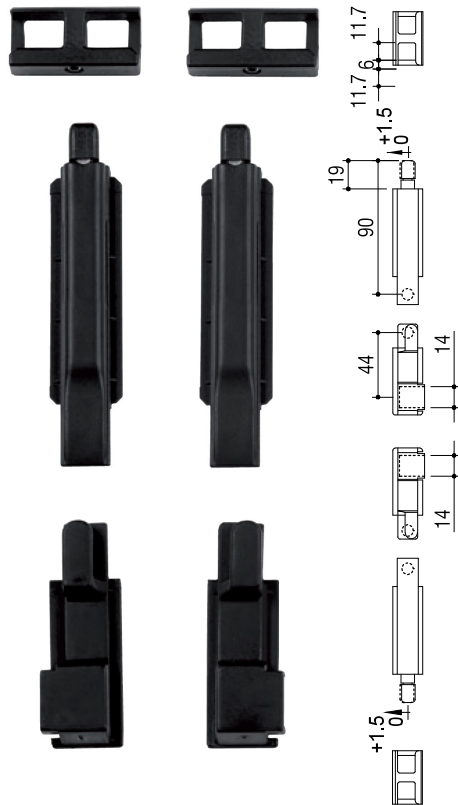

## DIN5000

Kit para fecho cremone aplicável em séries de câmara europeia.  
Ponteira reforçada com veio em latão.

Kit para cierre de cremone aplicable en series de câmara europeia.  
Punta reforzada con el eje de latón.

Cremone barrel kit for European chamber series.  
Brass reinforced bolt.

Kit de fermeture en nylon.  
Terminal renforcée avec poite en laiton et forreau.

## DIN5020

Fechos para 2ª folha aplicável em séries de câmara europeia, com canal de 20mm.  
Ponteira reforçada com veio em latão.  
Com regulação.

Cierres para 2ª hoja aplicables en series de câmara europeia.  
Puntera reforzada con eje de latón.  
Con regulación.

Side locks for 2nd sheet use, 20mm CE European Cambers.  
Brass reinforced pointing bolt.  
Adjustable.

Kit de fermeture vantail passif en nylon.  
Terminal renforcée avec poite en laiton et forreau.  
Gorge Européenne 20mm.  
Avec réglage.