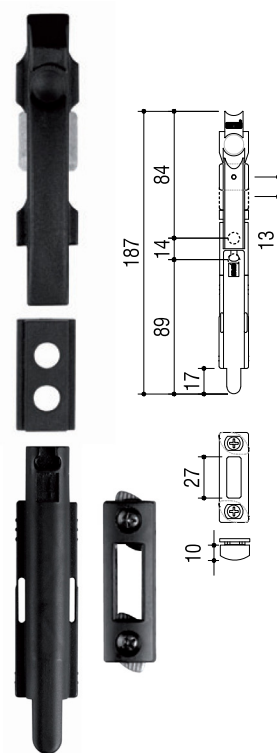

## DIN5000

Kit para fecho cremone aplicável em séries de câmara europeia.  
Ponteira reforçada com veio em latão.

Kit para cierre de cremone aplicable en series de câmara europeia.  
Punta reforzada con el eje de latón.

Cremone barrel kit for European chamber series.  
Brass reinforced bolt.

Kit de fermeture en nylon.  
Terminal renforcée avec poite en laiton et forreau.

## DIN5020

Fechos para 2ª folha aplicável em séries de câmara europeia, com canal de 20mm.  
Ponteira reforçada com veio em latão.  
Com regulação.

Cierres para 2ª hoja aplicables en series de câmara europeia.  
Puntera reforzada con eje de latón.  
Con regulación.

Side locks for 2nd sheet use, 20mm CE European Cambers.  
Brass reinforced pointing bolt.  
Adjustable.

Kit de fermeture vantail passif en nylon.  
Terminal renforcée avec poite en laiton et forreau.  
Gorge Européenne 20mm.  
Avec réglage.