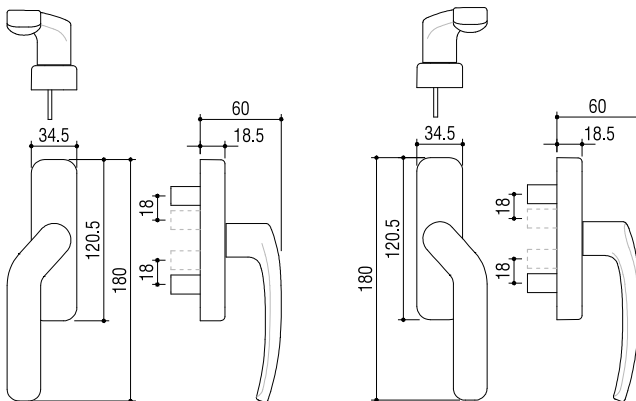

CREMONES

CREMONAS
CREMONES
CRÉMONES

DIN4590

Cremona rotativa em alumínio com fixação para séries de câmara europeia. Sistema rotativo com fixação exterior por perno em aço inox. 4 posições de montagem. 2 parafusos de fenda hexagonal. M5x12.

Cremona rotativa en aluminio con sistema de fijación exterior para series de cámara europea. 4 posiciones de montaje. 2 tornillos de hendidura hexagonal M5x12.

Aluminium cremone with exterior fixing for european chamber series. Rotating system fixed by a stainless steel spring. 4 assemblage positions.

Crémone 4 positions en aluminium et zamak avec fixation extérieur pour gorge Européenne. 2 vis inox embout Phillips.

DIN4305

Cremona para portadas interiores. Reversível. Em alumínio e zamak.

Cremona para contras interiores. Reversible. En aluminio y zamak.

Small rotate cremone for interior light shutters with exterior fixation. Reversible. Aluminium and zamak.

Verrou pour volets de fenêtres. Avec gâche et rosace rotatif. En aluminium et zamak.