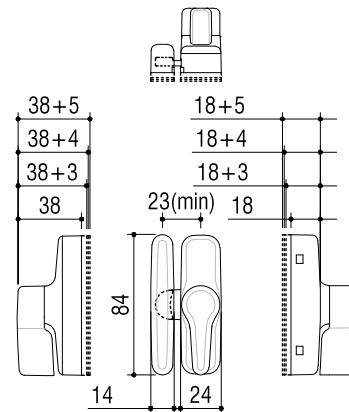

CREMONES

CREMONAS
CREMONES
CRÉMONES

DIN4590

Cremona rotativa em alumínio com fixação para séries de câmara europeia. Sistema rotativo com fixação exterior por perno em aço inox. 4 posições de montagem. 2 parafusos de fenda hexagonal. M5x12.

Cremona rotativa en aluminio con sistema de fijación exterior para series de cámara europea. 4 posiciones de montaje. 2 tornillos de hendidura hexagonal M5x12.

Aluminium cremone with exterior fixing for european chamber series. Rotating system fixed by a stainless steel spring. 4 assemblage positions.

Crémone 4 positions en aluminium et zamak avec fixation extérieur pour gorge Européenne. 2 vis inox embout Phillips.

DIN4305

Cremona para portadas interiores. Reversível. Em alumínio e zamak.

Cremona para contras interiores. Reversible. En aluminio y zamak.

Small rotate cremone for interior light shutters with exterior fixation. Reversible. Aluminium and zamak.

Verrou pour volets de fenêtres. Avec gâche et rosace rotatif. En aluminium et zamak.