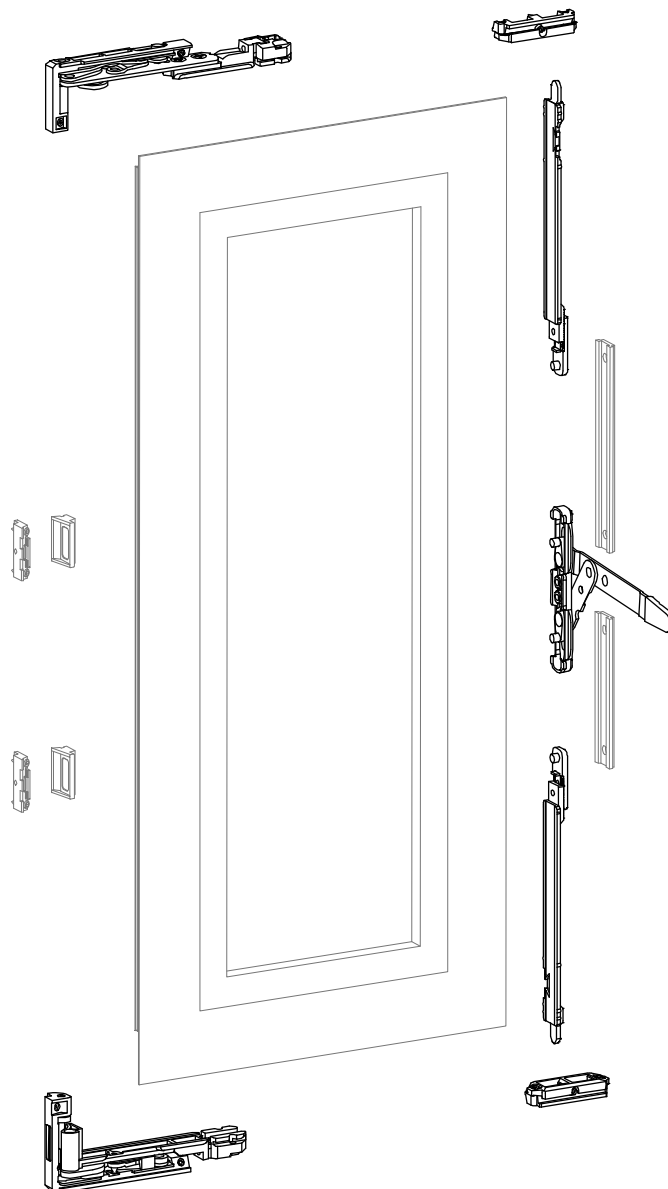

oscilobatente

KIT 2ª FOLHA COM FECHO BIDIRECIONAL DIN8640

KIT 2ª HOJA CON CIERRE BIDIRECCIONAL
SECOND SHEET KIT WITH SHOOTBOLT LEVER
KIT SEMI-FIXE AVEC VERROU À LEVIER

INVISIVEL

- Kit de fecho segunda folha invisível com fecho bidirecional e terminal de fecho regulável.
- Kit cierre segunda hoja invisible con pasador bidireccional y terminales con regulación.
- Invisible second sheet locking kit with bidirectional lock and adjustable locking points.
- Kit semi-fixe invisible avec verrou à levier et points de fermeture avec réglage.