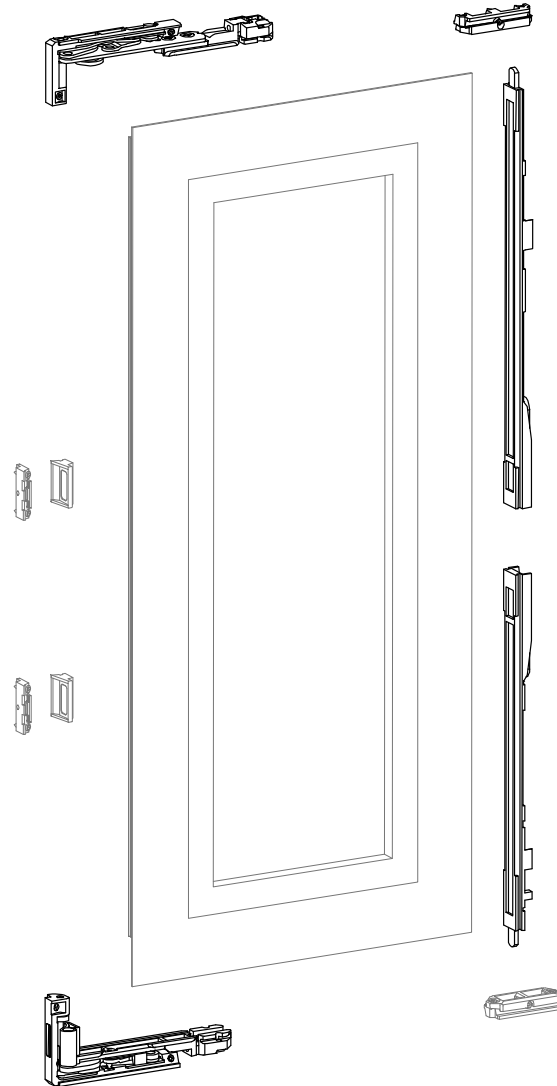

oscilobatente

KIT 2ª FOLHA DIN8630

KIT 2ª HOJA
SECOND SHEET KIT
KIT SEMI-FIXE

INVISIVEL
INVISIBILE ACCESS SYSTEMS S.R.L.

- Kit de segunda folha invisível com fechos em zamak zincado e terminais de fecho com regulação.
- Kit de segunda hoja invisible con cierre en zamak y terminales de cierre con regulación.
- Invisible second sheet locking kit with zincked zamak bolts and adjustable locking points.
- Kit fermeture semi-fixe invisible avec verrous en zamak et points de fermeture avec réglage.